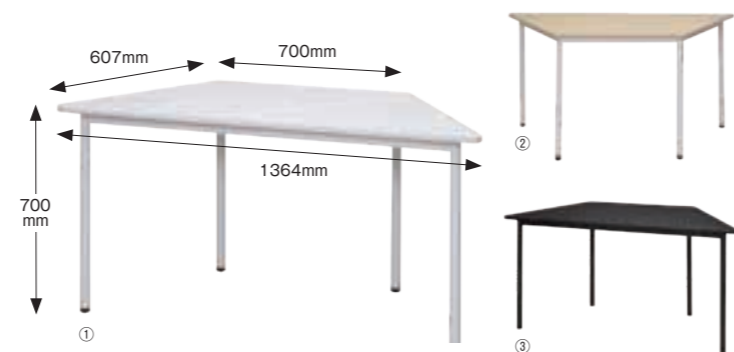

角丸の安全設計! 置き場所を選ばないシンプルデザイン

- ●角丸の安全設計で医療施設や教育施設での使用にも適しています。
- ●天板裏はフレーム構造で安定感があり、組み立てもフレームにビスを固定するだけで容易に行えます。

組立時間
2人
15分

角が丸いため
安全です

シンプルテーブル

	○ホワイト	●ナチュラル	●ダーク	
① W1000xD700xH700	913-147	913-148	913-149	各¥24,000 (税込¥26,400)
② W1200xD700xH700	913-150	913-151	913-152	各¥26,300 (税込¥28,930)
③ W1400xD700xH700	913-153	913-154	913-155	各¥35,200 (税込¥38,720)
④ W1800xD700xH700	913-156	913-157	913-158	各¥43,700 (税込¥48,070)
⑤ W1200xD400xH700	913-159	913-160	913-161	各¥21,700 (税込¥23,870)
⑥ W1200xD1200xH700	913-162	913-163	913-164	各¥39,800 (税込¥43,780)

【質量】① 15.9kg ② 18.6kg ③ 25.6kg ④ 26kg ⑤ 13.5kg ⑥ 26kg
【材質】天板：低圧メラミン樹脂化粧木質ボード、PVCエッジ、フレーム・脚部：スチール(粉体塗装)アジャスター：PP

車
上
渡
し
商品は、お客様に運搬車の荷台から荷降ろしをお手伝い頂く商品になります。予めご了承ください。
※北海道・沖縄・離島の場合は送料都度お見積り

シンプルテーブル 台形

①○ホワイト	913-165	各¥35,200 (税込¥38,720)
②●ナチュラル	913-166	
③●ダーク	913-167	

【サイズ】W1364×D607×H700mm(天板形状：鋭角60°/鈍角120°)
【質量】約14.7kg【素材】天板：低圧メラミン樹脂化粧木質ボード、PVCエッジ、フレーム・脚部：スチール(粉体塗装)アジャスター：PP

ホワイトボードのように 書き込みできるお絵かきテーブル

- ●天板の開閉は子供たちを事故から守る安心・安全のセーフティロック機構付き。
- ●使用しない時は折畳んで、収納が可能です。
- ●キャスター付きで移動が容易です。

フライト式お絵かきテーブル

①角型 1800×900 H700	913-168	¥92,000 (税込¥101,200)
②円形 1500丸 H700	913-169	¥125,000 (税込¥137,500)

【サイズ】①W1800×D900×H700mm ②φ1500×H700mm【材質】天板：抗菌メラミン化粧板、脚部：スチール

個人学習におすすめ かろやかな移動式デスク

- ●使用しない時は折り畳んで収納が可能です。
- ●キャスター付きで移動が容易です。
- ●バッグ等を掛けることができます。

組立時間
2人
10分

多目的パーソナルテーブル

①●メープル	913-170	各¥35,450 (税込¥38,995)
②●ピンク	913-171	
③●ブルー	913-172	
④○アイボリー	913-173	

【サイズ】W650×D450×H700mm
【材質】天板：抗菌メラミン化粧板、脚部：スチール

自由にレイアウトできる多目的テーブル

- ●積み重ねてキャスターで移動させ、省スペースで収納が可能です。

3
個組

縦積み型収納多目的テーブル

913-174	¥158,000 (税込¥173,800)

【サイズ】W900×D600×H700mm
【材質】天板：抗菌メラミン化粧板、脚部：スチール