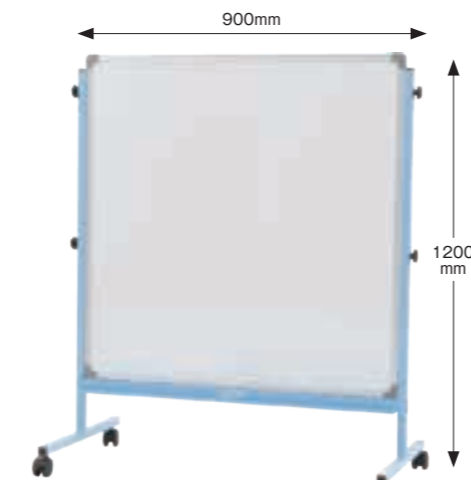

## 高さを調整できる 低床型のホワイトボード

- 高さ調整可能。
- 直径5cmキャスター。(2個はストッパー付)
- ボードは両面仕様。