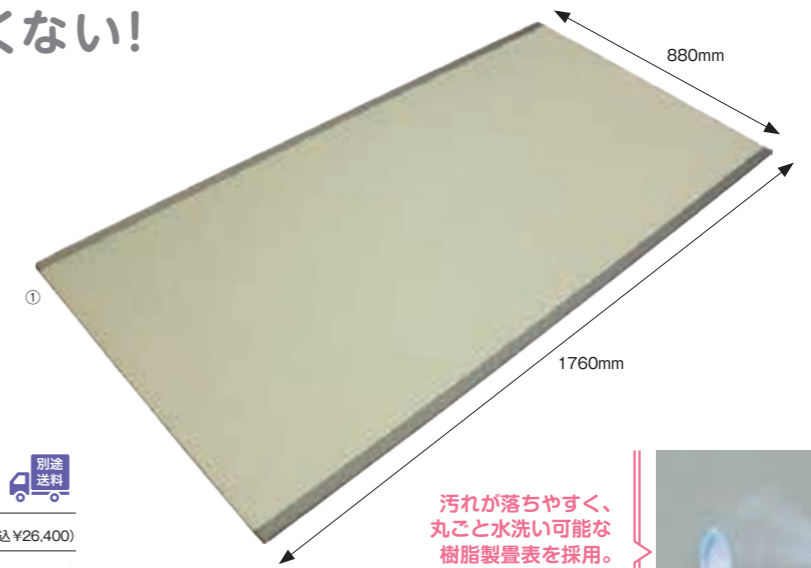

汚れも水濡れも怖くない! ウォッシュابل畳

- 薄型、軽量で取り扱いが楽。
- お部屋に合わせてサイズオーダーも可能です。
- 防災認定品で安全安心。
  (防災性能試験番号 E2160353)

汚れが落ちやすく、丸ごと水洗い可能な樹脂製畳表を採用。水濡れしやすい場所での使用に最適です。

ウォッシュابل畳 きよらか

① 1畳 913-107 ¥24,000 (税込 ¥26,400)
② 半畳 913-108 ¥18,000 (税込 ¥19,800)

【サイズ】①幅880×丈1760×厚さ15mm②幅880×丈880×厚さ15mm
【質量】①4.5kg②2.3kg【材質】畳表：樹脂製(主にポリプロピレン)、芯材：ポリエチレン、ガラス繊維+発泡ポリスチレン