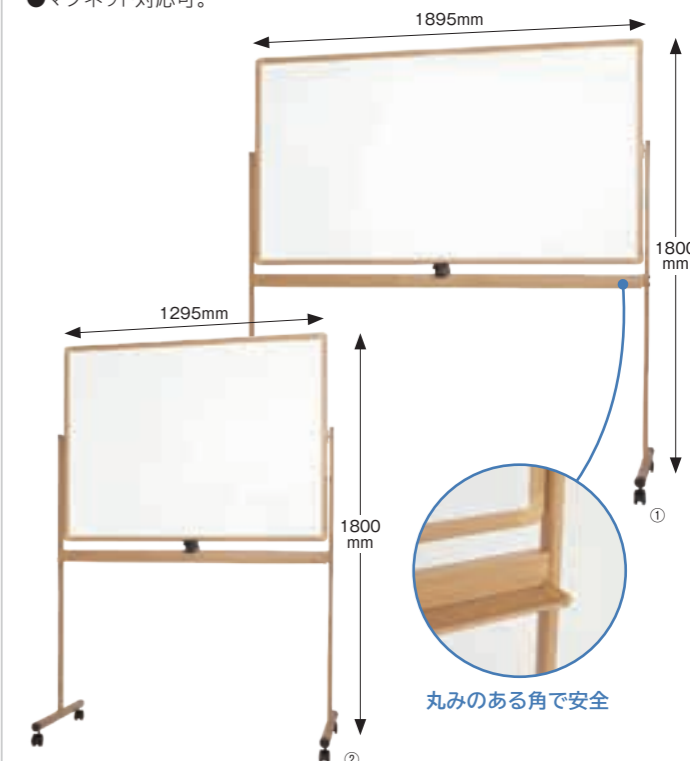

温かみのある 木目調フレーム

- ●木目調の移動式両面ホワイトボードです。部屋の雰囲気に合わせてご使用いただけます。
- ●ストッパー付きキャスターと角に丸みを持たせた安心設計。
- ●マグネット対応可。

木目調脚付ホワイトボード

①3×6 913-100 ¥45,900 (税込¥50,490)
②3×4 913-101 ¥39,600 (税込¥43,560)

【サイズ】①幅1895×奥行550×高さ1800mm②幅1295×奥行550×高さ1800mm【質量】①12kg②10kg

別途送料
組立時間
2人
10分

圧迫感のない フロスト仕上げのスクリーン

- ●1枚で自立するフロスト仕上げ(半透明)の独立型パーテーションです。
- ●閉塞感の少ない半透明で、さりげなく空間を仕切り、視線を遮ります。

組立時間 2人以上 15分
組立時間 2人以上 20分
車上渡し 商品は、お客様に運搬車の荷台から荷降ろしをお手伝い頂く商品になります。予めご了承ください。
※北海道・沖縄・離島の場合は送料都度お見積り