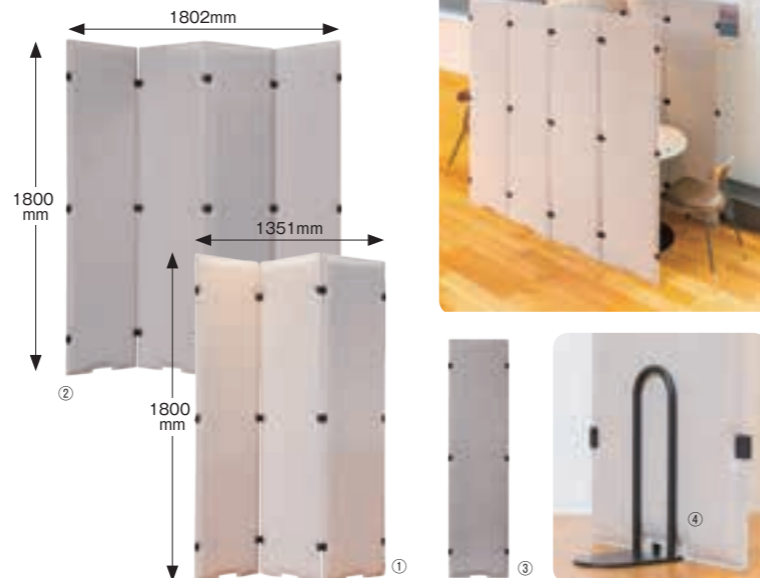

吸音タイプの簡易パーテーション

- ●高密度ポリエステルとフェルトのパネルで周囲の音をやわらげ騒音を軽減。
- ●工具の必要がなく面ファスナーで簡単に連結、分解ができます。
- ●専用スタンドを使うことでレイアウトの幅が広がります。

組立時間 2人 10分
別途送料
branCom パーテーション
①3連 913-095 ¥64,200 (税込¥70,620)
②4連 913-096 ¥80,300 (税込¥88,330)
③1連(追加パネル) 913-097 ¥25,000 (税込¥27,500)
④パーテーション用スタンド 913-098 ¥10,500 (税込¥11,550)

【サイズ】①幅1351×奥行250×高さ1800mm②幅1802×奥行250×高さ1800mm③幅450×奥行250×高さ1800mm④幅100×奥行350×高さ340mm
【質量】①4.5kg②6kg③1.5kg④1kg【材質】材質：フェルト(芯材：PE吸音材)、面ファスナー：ナイロン(伸縮仕様)