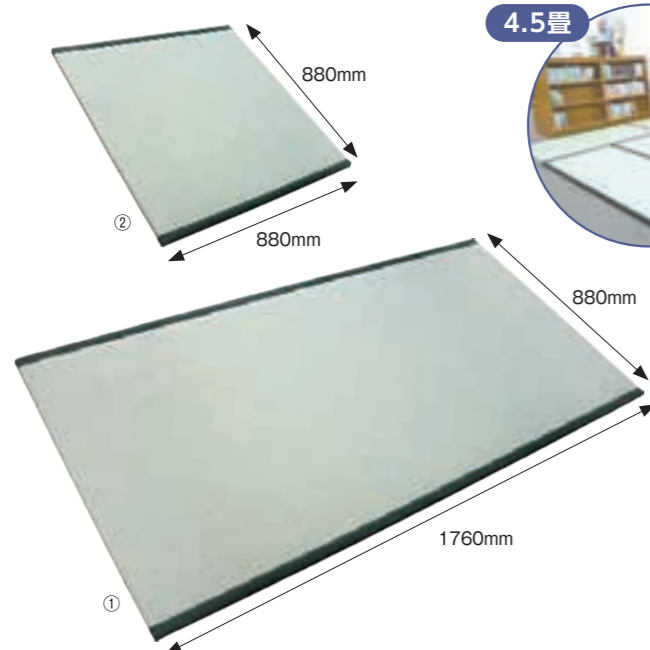

防災性能試験合格品

日本防災協会の定める防災性能試験に合格しています。燃えにくく、火がついたとしても燃え広がるのに時間がかかるため、いざという時も安心です。

4.5畳