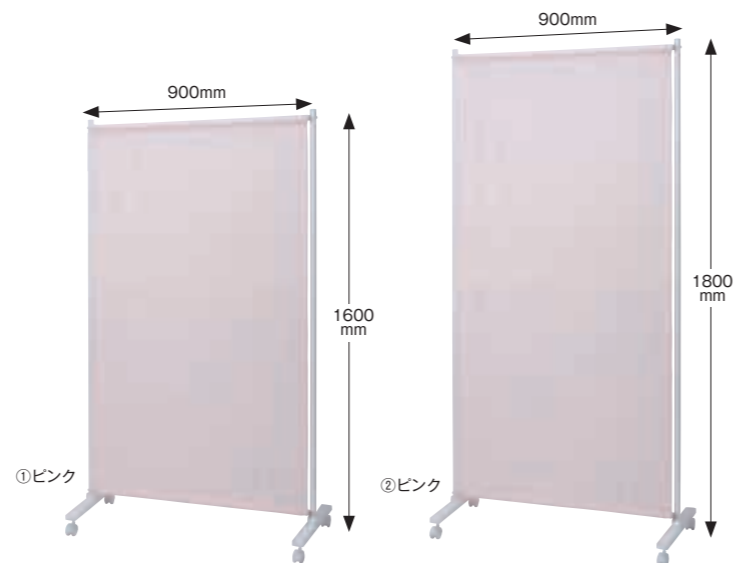

リーズナブルな軽量タイプ

生地サンプル
あります

組立時間
1人
20分

カロスクリン

	●ピンク	●ブルー	●グリーン	●イエロー	
①90×160cm	913-077	913-078	913-079	913-080	各¥12,500 (税込¥13,750)
②90×180cm	913-081	913-082	913-083	913-084	各¥12,800 (税込¥14,080)
③160cm用 交換布	913-085	913-086	913-087	913-088	各¥4,200 (税込¥4,620)
④180cm用 交換布	913-089	913-090	913-091	913-092	各¥4,400 (税込¥4,840)

【質量】①4.2kg②4.4kg【材質】フレーム：スチールパイプ(粉体塗装)、布：ポリエステル100%※キャスターはストッパー付2個、ストッパーなし2個