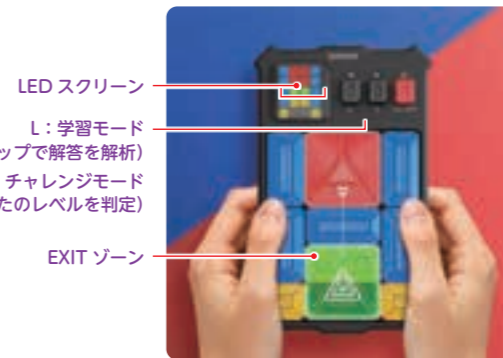

【セット内容】  
●ボード  
●正方形スマート駒(大)×1  
●正方形スマート駒(小)×12  
●長方形スマート駒×5  
●取扱説明書(日本語)

単3形乾電池×2本(別売)  
スーパースライド  
913-300 ¥4,000 (税込 ¥4,400)  
【サイズ】190×110×50mm【素材】ABS樹脂