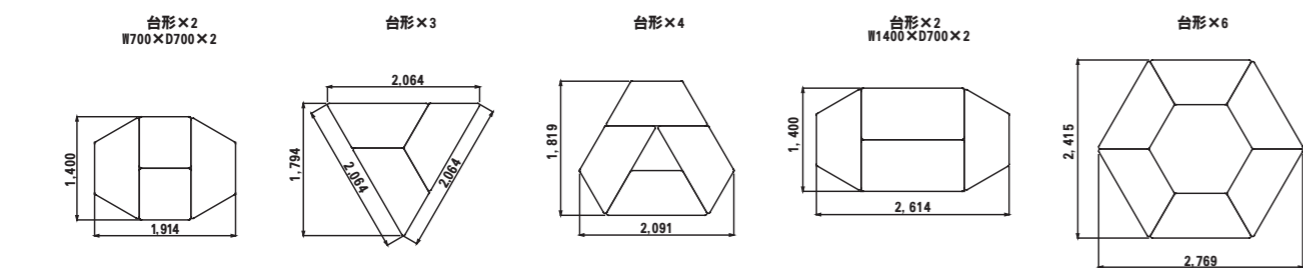

シンプルテーブル

	○ホワイト	●ナチュラル	●ダーク	
① W1000xD700xH700	913-147	913-148	913-149	各¥24,000 (税込¥26,400)
② W1200xD700xH700	913-150	913-151	913-152	各¥26,300 (税込¥28,930)
③ W1400xD700xH700	913-153	913-154	913-155	各¥35,200 (税込¥38,720)
④ W1800xD700xH700	913-156	913-157	913-158	各¥43,700 (税込¥48,070)
⑤ W1200xD400xH700	913-159	913-160	913-161	各¥21,700 (税込¥23,870)
⑥ W1200xD1200xH700	913-162	913-163	913-164	各¥39,800 (税込¥43,780)

【質量】① 15.9kg ② 18.6kg ③ 25.6kg ④ 26kg ⑤ 13.5kg ⑥ 26kg
【材質】天板：低圧メラミン樹脂化粧木質ボード、PVCエッジ、フレーム・脚部：スチール(粉体塗装)アジャスター：PP

車
上
渡
し
商品は、お客様に運搬車の荷台から荷降ろしをお手伝い頂く商品になります。予めご了承ください。
※北海道・沖縄・離島の場合は送料都度お見積り

シンプルテーブル 台形

①○ホワイト	913-165	各¥35,200 (税込¥38,720)
②●ナチュラル	913-166	
③●ダーク	913-167	

【サイズ】W1364×D607×H700mm(天板形状：鋭角60°/鈍角120°)
【質量】約14.7kg【素材】天板：低圧メラミン樹脂化粧木質ボード、PVCエッジ、フレーム・脚部：スチール(粉体塗装)アジャスター：PP