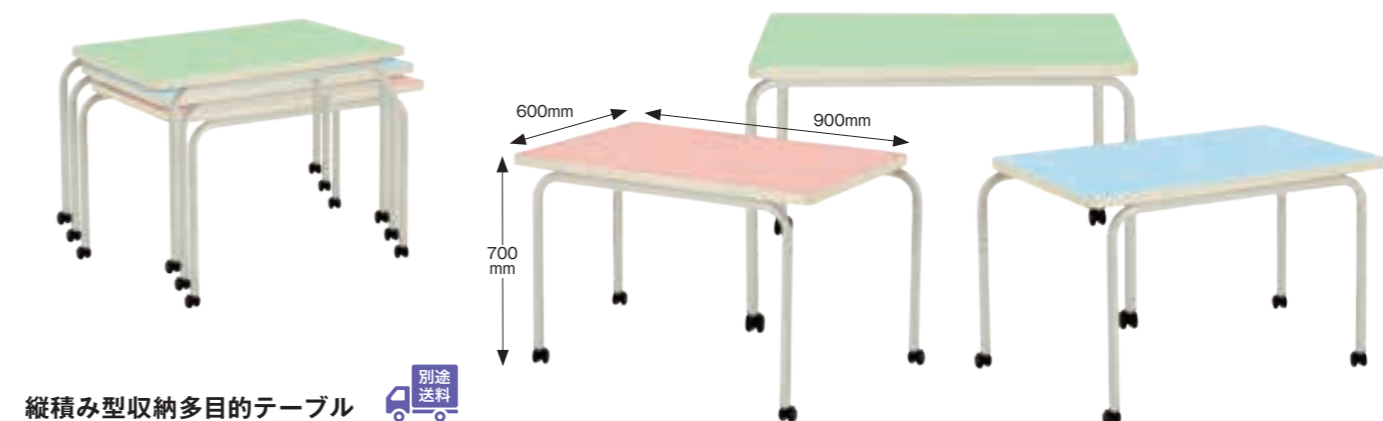

縦積み型収納多目的テーブル

913-174	¥158,000 (税込¥173,800)

【サイズ】W900×D600×H700mm
【材質】天板：抗菌メラミン化粧板、脚部：スチール