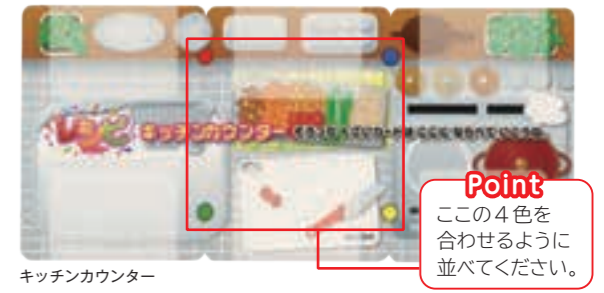

レシピ シリーズ

①レシピ	913-282	各¥1,400 (税込¥1,540)
②スイーツ	913-283	
③みんなのレシピ	913-284	

【サイズ】箱：128×93×21mm【質量】150g【材質】紙