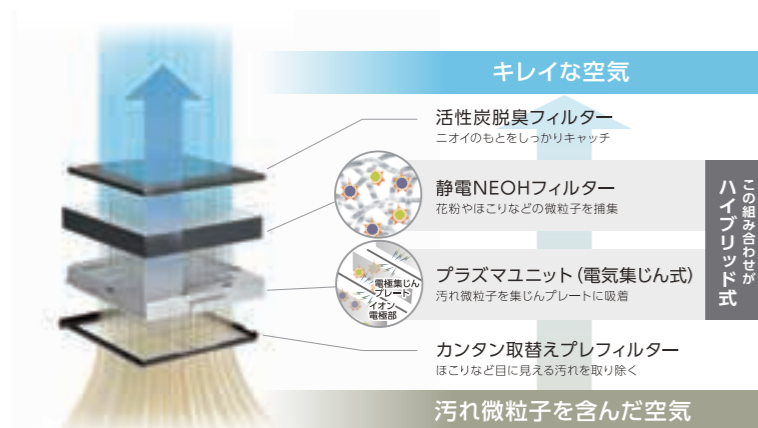

## 電気集じん+NEOHフィルターのハイブリッド式

- 吸引した汚れ微粒子を、帯電させて集じんプレートに吸着させる「電気集じん式」と、目の細かいフィルターに空気を通して微粒子を捕獲する「フィルター式」。
- 2つの集じん方式を組み合わせた、「ハイブリッド式」で、約0.03μmの微細な汚れ微粒子もしっかりとキャッチします。