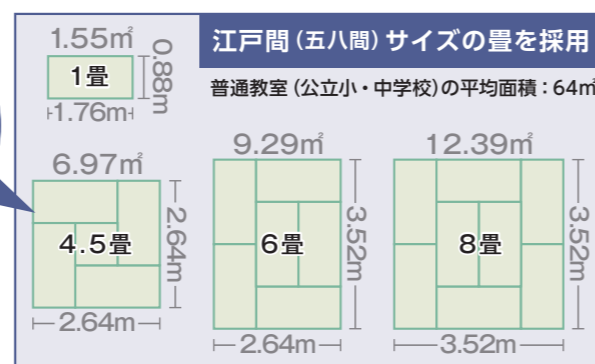

樹脂製ユニット畳 ココゴロント

① 1畳 913-104 ¥24,800 (税込 ¥27,280)
② 半畳 913-105 ¥13,800 (税込 ¥15,180)

【サイズ】1枚：①880×1760×30mm②880×880×30mm
【質量】1枚：①6kg②3kg
【材質】畳表：樹脂製(主にポリプロピレン)、芯材：木質繊維板、発泡ポリスチレン