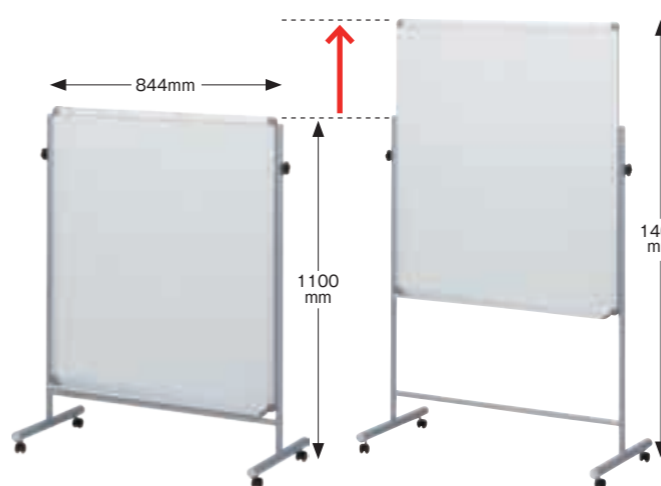

### シンプルスクリーンW800 フロスト

①アジャスター仕様 913-093 ¥23,470 (税込¥25,817)  
②キャスター仕様 913-094 ¥27,750 (税込¥30,525)

【サイズ】①W816×D400×H1541mm②W816×D400×H1616mm  
【質量】①約8kg②約8.5kg【材質】パネル：アクリル(フロスト仕上げ)、フレーム：アルミ、脚部：スチール(粉体塗装)、①アジャスター：PP②キャスター：ウレタン  
【付属品】①②六角レンチ③スパナ

## 子ども用に低く設定された 学習用ボード

- 軽量で持ち運びに便利です。
- 2段階に高さが調節できます。