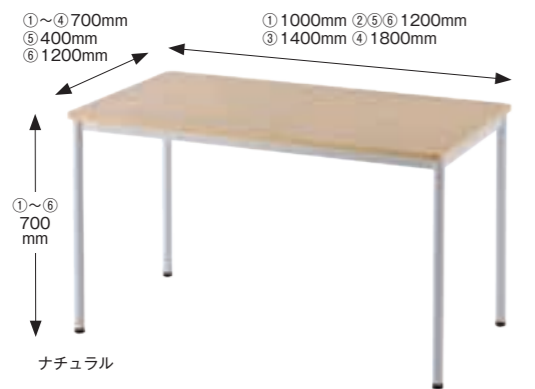

角丸の安全設計! 置き場所を選ばないシンプルデザイン

- ●角丸の安全設計で医療施設や教育施設での使用にも適しています。
- ●天板裏はフレーム構造で安定感があり、組み立てもフレームにビスを固定するだけで容易に行えます。

組立時間
2人
15分

角が丸いため
安全です

シンプルテーブル

	○ホワイト	●ナチュラル	●ダーク	
① W1000xD700xH700	913-147	913-148	913-149	各¥24,000 (税込¥26,400)
② W1200xD700xH700	913-150	913-151	913-152	各¥26,300 (税込¥28,930)
③ W1400xD700xH700	913-153	913-154	913-155	各¥35,200 (税込¥38,720)
④ W1800xD700xH700	913-156	913-157	913-158	各¥43,700 (税込¥48,070)
⑤ W1200xD400xH700	913-159	913-160	913-161	各¥21,700 (税込¥23,870)
⑥ W1200xD1200xH700	913-162	913-163	913-164	各¥39,800 (税込¥43,780)

【質量】① 15.9kg ② 18.6kg ③ 25.6kg ④ 26kg ⑤ 13.5kg ⑥ 26kg
【材質】天板：低圧メラミン樹脂化粧木質ボード、PVCエッジ、フレーム・脚部：スチール(粉体塗装)アジャスター：PP

車
上
渡
し
商品は、お客様に運搬車の荷台から荷降ろしをお手伝い頂く商品になります。予めご了承ください。
※北海道・沖縄・離島の場合は送料都度お見積り

シンプルテーブル 台形

①○ホワイト	913-165	各¥35,200 (税込¥38,720)
②●ナチュラル	913-166	
③●ダーク	913-167	

【サイズ】W1364×D607×H700mm(天板形状：鋭角60°/鈍角120°)
【質量】約14.7kg【素材】天板：低圧メラミン樹脂化粧木質ボード、PVCエッジ、フレーム・脚部：スチール(粉体塗装)アジャスター：PP

ホワイトボードのように 書き込みできるお絵かきテーブル

- ●天板の開閉は子供たちを事故から守る安心・安全のセーフティロック機構付き。
- ●使用しない時は折畳んで、収納が可能です。
- ●キャスター付きで移動が容易です。

フライト式お絵かきテーブル

①角型 1800×900 H700	913-168	¥92,000 (税込¥101,200)
②円形 1500丸 H700	913-169	¥125,000 (税込¥137,500)

【サイズ】①W1800×D900×H700mm ②φ1500×H700mm【材質】天板：抗菌メラミン化粧板、脚部：スチール

個人学習におすすめ かろやかな移動式デスク

- ●使用しない時は折り畳んで収納が可能です。
- ●キャスター付きで移動が容易です。
- ●バッグ等を掛けることができます。

組立時間
2人
10分

多目的パーソナルテーブル

①●メープル	913-170	各¥35,450 (税込¥38,995)
②●ピンク	913-171	
③●ブルー	913-172	
④○アイボリー	913-173	

【サイズ】W650×D450×H700mm
【材質】天板：抗菌メラミン化粧板、脚部：スチール

自由にレイアウトできる多目的テーブル

- ●積み重ねてキャスターで移動させ、省スペースで収納が可能です。

3
個組

縦積み型収納多目的テーブル

913-174	¥158,000 (税込¥173,800)

【サイズ】W900×D600×H700mm
【材質】天板：抗菌メラミン化粧板、脚部：スチール